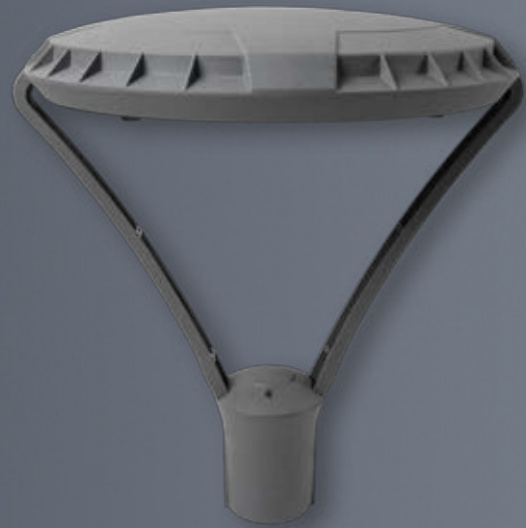

### datasheet

ref. 5551600

Nombre / Name	divo
Referencia / Reference	5551600
Materiales / Materials	Aluminio / Aluminum
Difusor / Diffuser	PC
Potencia / Power	40W
Temperatura de color / color temperature	2700K
Flujo luminoso / Lumens	4850lm
Dimable / Dimmable	Programable y ON-OFF
Ángulo de apertura / Beam angle	120°
Ángulo de inclinación / Inclination angle	-
IP	65
IK	08
F.P./P.F.	>0,95
UGR	-
IRC / CRI	>80
Chip	PHILIPS Lumileds 3030
Driver	INVENTRONICS EUC
Vida media (duración) / Average life	50.000h
Clase energética / Energy class	A+
Aislamiento eléctrico / Electrical isolation	Clase I / Class I
Colores / Colors	Negro / Black
Medida exterior / Product size	Ø450mm x 523,5mm
Protección contra Sobretensiones / surge protections	10kV
Tª (ambiente/trabajo) / Tª (enviroment/work)	-30°C ~ 55°C
Input	AC100 ~ 240V
Output	DC 48V
Frecuencia / Frequency	50/60Hz
Peso / Weight	7,89kg
Certificados / Certificates	CE & RoHS
Garantía / Warranty	2 años / 2 years