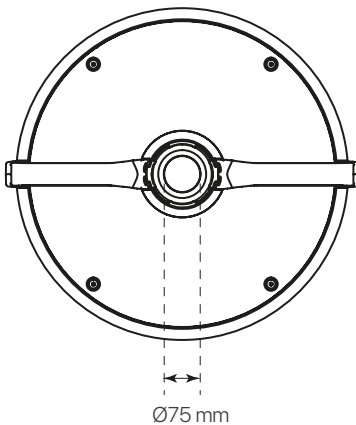

### datasheet

ref. 5551600

Nombre / Name	divo
Referencia / Reference	5551600
Materiales / Materials	Aluminio / Aluminum
Difusor / Diffuser	PC
Potencia / Power	40W
Temperatura de color / color temperature	2700K
Flujo luminoso / Lumens	4850lm
Dimable / Dimmable	Programable y ON-OFF
Ángulo de apertura / Beam angle	120°
Ángulo de inclinación / Inclination angle	-
IP	65
IK	08
F.P./P.F.	>0,95
UGR	-
IRC / CRI	>80
Chip	PHILIPS Lumileds 3030
Driver	INVENTRONICS EUC
Vida media (duración) / Average life	50.000h
Clase energética / Energy class	A+
Aislamiento eléctrico / Electrical isolation	Clase I / Class I
Colores / Colors	Negro / Black
Medida exterior / Product size	Ø450mm x 523,5mm
Protección contra Sobretensiones / surge protections	10kV
Tª (ambiente/trabajo) / Tª (enviroment/work)	-30°C ~ 55°C
Input	AC100 ~ 240V
Output	DC 48V
Frecuencia / Frequency	50/60Hz
Peso / Weight	7,89kg
Certificados / Certificates	CE & RoHS
Garantía / Warranty	2 años / 2 years