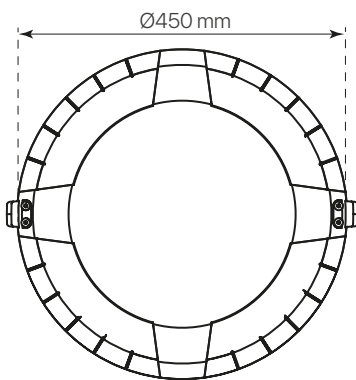

### datasheet

ref. 5551600

Nombre / Name	divo
Referencia / Reference	5551600
Materiales / Materials	Aluminio / Aluminum
Difusor / Diffuser	PC
Potencia / Power	40W
Temperatura de color / color temperature	2700K
Flujo luminoso / Lumens	4850lm
Dimable / Dimmable	Programable y ON-OFF
Ángulo de apertura / Beam angle	120°
Ángulo de inclinación / Inclination angle	-
IP	65
IK	08
F.P./P.F.	>0,95
UGR	-
IRC / CRI	>80
Chip	PHILIPS Lumileds 3030
Driver	INVENTRONICS EUC
Vida media (duración) / Average life	50.000h
Clase energética / Energy class	A+
Aislamiento eléctrico / Electrical isolation	Clase I / Class I
Colores / Colors	Negro / Black
Medida exterior / Product size	Ø450mm x 523,5mm
Protección contra Sobretensiones / surge protections	10kV
Tª (ambiente/trabajo) / Tª (enviroment/work)	-30°C ~ 55°C
Input	AC100 ~ 240V
Output	DC 48V
Frecuencia / Frequency	50/60Hz
Peso / Weight	7,89kg
Certificados / Certificates	CE & RoHS
Garantía / Warranty	2 años / 2 years