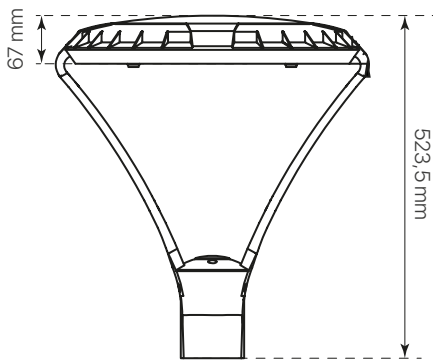

### datasheet

ref. 5551600

Nombre / Name	divo
Referencia / Reference	5551600
Materiales / Materials	Aluminio / Aluminum
Difusor / Diffuser	PC
Potencia / Power	40W
Temperatura de color / color temperature	2700K
Flujo luminoso / Lumens	4850lm
Dimable / Dimmable	Programable y ON-OFF
Ángulo de apertura / Beam angle	120°
Ángulo de inclinación / Inclination angle	-
IP	65
IK	08
F.P./P.F.	>0,95
UGR	-
IRC / CRI	>80
Chip	PHILIPS Lumileds 3030
Driver	INVENTRONICS EUC
Vida media (duración) / Average life	50.000h
Clase energética / Energy class	A+
Aislamiento eléctrico / Electrical isolation	Clase I / Class I
Colores / Colors	Negro / Black
Medida exterior / Product size	Ø450mm x 523,5mm
Protección contra Sobretensiones / surge protections	10kV
Tª (ambiente/trabajo) / Tª (enviroment/work)	-30°C ~ 55°C
Input	AC100 ~ 240V
Output	DC 48V
Frecuencia / Frequency	50/60Hz
Peso / Weight	7,89kg
Certificados / Certificates	CE & RoHS
Garantía / Warranty	2 años / 2 years